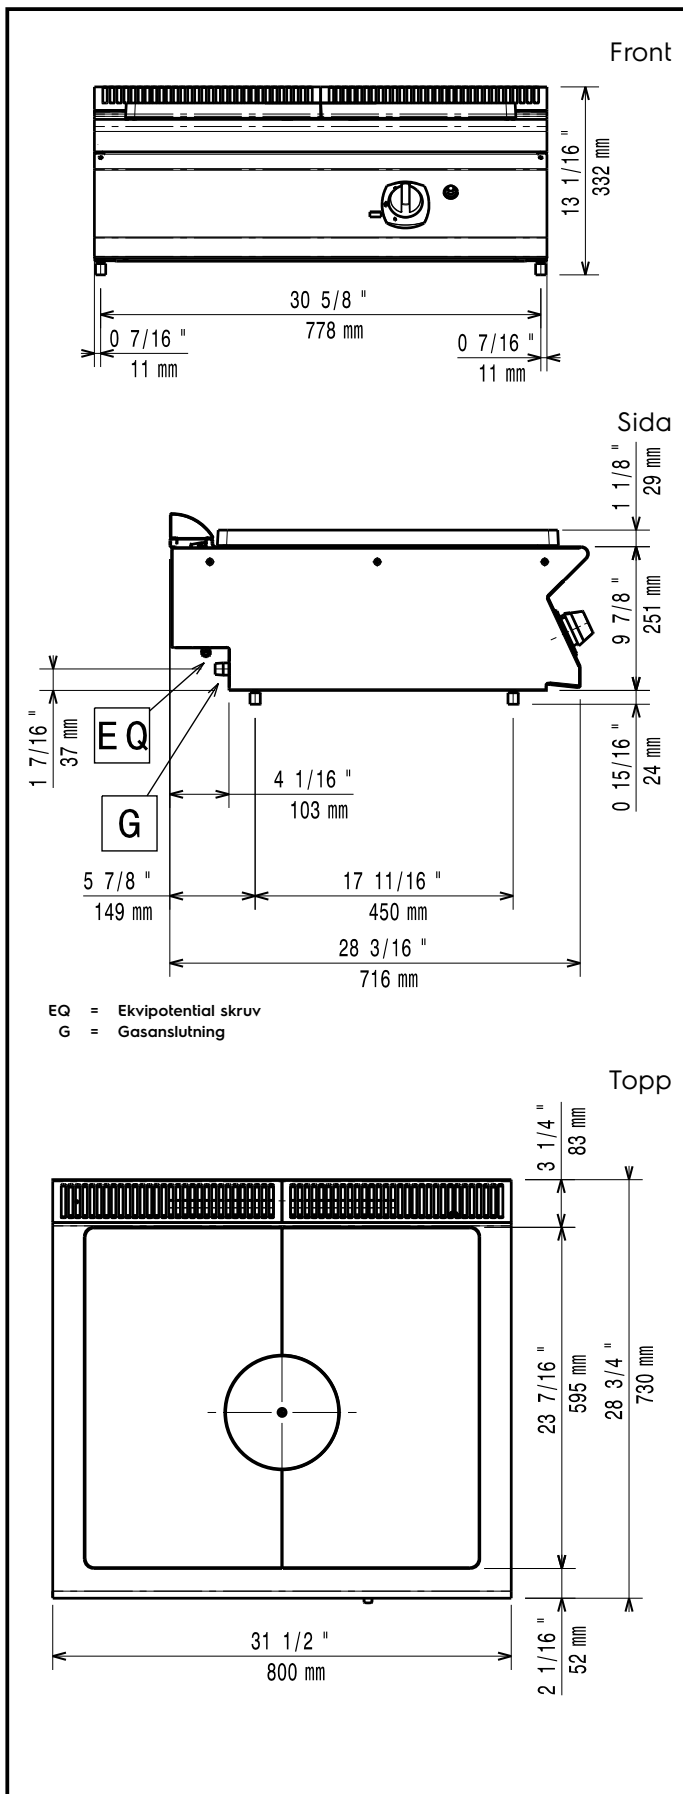

Gas

Gas, effekt:	7 kW
Standardgasleverans	Natural Gas
Gastyp alternativ:	LPG
Gasintag:	1/2"

Viktig information

If appliance is set up or next to or against temperature sensitive furniture or similar, a safety gap of approximately 150 mm should be maintained or some form of heat insulation fitted.

Ytermått, bredd	800 mm
Ytermått, djup	730 mm
Ytermått, höjd	250 mm
Nettovikt:	65 kg
Fraktvikt:	66 kg
Frakthöjd:	520 mm
Fraktbredd:	820 mm
Fraktdjup:	860 mm
Fraktvolym:	0.37 m³
[NOT TRANSLATED]	N7TG
Spishäll användbar yta (bredd):	690 mm
Spishäll användbar yta (djup):	595 mm